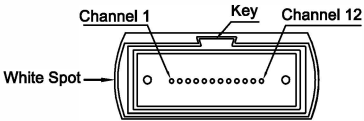

1 2 3 4 5 6 7 8 9

A

A

Side A

Side B

12F MPO Elite Connector Female(Aqua)

12F LSZH OM4 Micro Cable Jacket (Aqua)

Position	1	2	3	4	5	6	7	8	9	10	11	12
Fiber Color	Blue	Orange	Green	Brown	Grey	White	Red	Black	Yellow	Violet	Pink	Aqua

Side A

Position	1	2	3	4	5	6	7	8	9	10	11	12
Fiber Color	Aqua	Pink	Violet	Yellow	Black	Red	White	Grey	Brown	Green	Orange	Blue

Side B

Optical Performance Index

Type	MPO/PC
Parameter	
Wavelength	850nm&1300nm
IL	≤0.35dB
RL	≥25dB