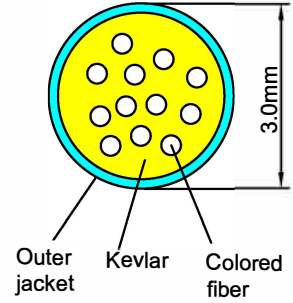

Side A
12F MPO Elite Connector Female(Aqua)

Side B

12F LSZH OM3 Micro Cable Jacket (Aqua)

Position	1	2	3	4	5	6	7	8	9	10	11	12
Fiber Color	Blue	Orange	Green	Brown	Grey	White	Red	Black	Yellow	Violet	Pink	Aqua

Side A

Position	1	2	3	4	5	6	7	8	9	10	11	12
Fiber Color	Aqua	Pink	Violet	Yellow	Black	Red	White	Grey	Brown	Green	Orange	Blue

Side B

Optical Performance Index

Type	MPO/PC
Parameter	
Wavelength	850nm&1300nm
IL	≤0.35dB
RL	≥25dB