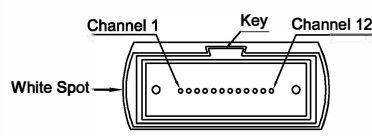

Side A
12F MPO Elite Connector Female(Aqua)

Side B

12F LSZH OM3 Micro Cable Jacket (Aqua)

Position	1	2	3	4	5	6	7	8	9	10	11	12
Fiber Color	Blue	Orange	Green	Brown	Grey	White	Red	Black	Yellow	Violet	Pink	Aqua

Side A

Position	1	2	3	4	5	6	7	8	9	10	11	12
Fiber Color	Aqua	Pink	Violet	Yellow	Black	Red	White	Grey	Brown	Green	Orange	Blue

Side B

Optical Performance Index

Type	MPO/PC
Parameter	
Wavelength	850nm&1300nm
IL	≤0.35dB
RL	≥25dB