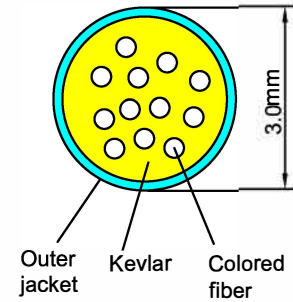

1 2 3 4 5 6 7 8 9

Side A

Optical Performance Index

Parameter	Type	MPO/APC	LC/UPC
Wavelength		1310nm&1550nm	1310nm&1550nm
IL		≤0.35dB	≤0.2dB
RL		≥60dB	≥50dB

LENGTH TOLERANCE:

LENGTH(L)	TOLERANCE
<1M	+50mm/-0
<1M≤10M	+150mm/-0
<10M≤30M	+150mm/-0
≥30M	+1%mm/-0

	Designed	wang	2021.03.05
	Checked	sun	2021.03.05
	Approved	sun	2021.03.05
Units	mm		
Version	A0		
Scale	sheet 1 of 1		

MPO-8B09LC5

1 2 3 4 5 6 7 8 9