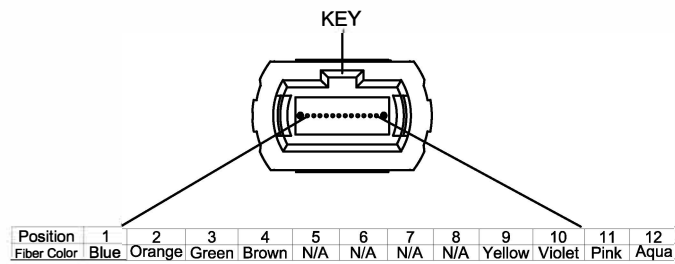

1 2 3 4 5 6 7 8 9

Side A

Optical Performance Index

Parameter	Type	MPO/APC	LC/UPC
Wavelength		1310nm&1550nm	1310nm&1550nm
IL		≤0.35dB	≤0.2dB
RL		≥60dB	≥50dB

LENGTH TOLERANCE:

LENGTH(L)	TOLERANCE
<1M	+50mm/-0
<1M≤10M	+150mm/-0
<10M≤30M	+150mm/-0
≥30M	+1%mm/-0

	Designed	wang	2021.03.05
	Checked	sun	2021.03.05
	Approved	sun	2021.03.05
Units	mm		
Version	A0		
Scale	sheet 1 of 1		

MPO-8B09LC5

1 2 3 4 5 6 7 8 9