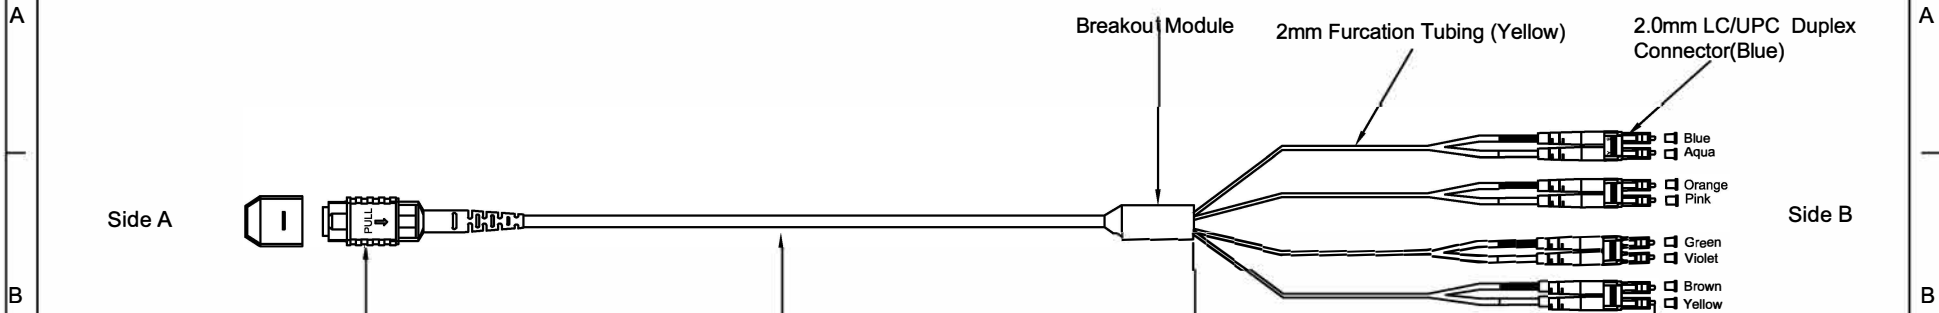

1 2 3 4 5 6 7 8 9

Side A

Optical Performance Index

Parameter	Type	MPO/APC	LC/UPC
Wavelength		1310nm&1550nm	1310nm&1550nm
IL		≤0.35dB	≤0.2dB
RL		≥60dB	≥50dB

LENGTH TOLERANCE:

LENGTH(L)	TOLERANCE
<1M	+50mm/-0
<1M≤10M	+150mm/-0
<10M≤30M	+150mm/-0
≥30M	+1%mm/-0

	Designed	wang	2021.03.05
	Checked	sun	2021.03.05
	Approved	sun	2021.03.05
Units	mm		
Version	A0		
Scale	sheet 1 of 1		

MPO-8B09LC5

1 2 3 4 5 6 7 8 9