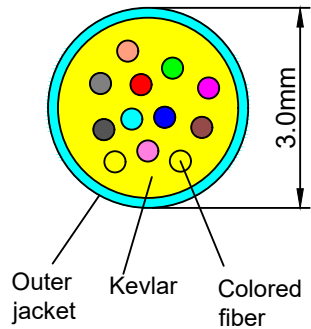

Side A

Side B

- 1
- 16
- 2
- 15
- 3
- 14
- 4
- 13
- 5
- 12
- 6
- 11
- 7
- 10
- 8
- 9

Position	1	2	3	4	5	6	7	8	9	10	11	12	13	14	15	16
Fiber Color	Blue	Orange	Green	Brown	Grey	White	Red	Black	Yellow	Violet	Pink	Aqua	Blue	Orange	Green	Brown

Side A

Optical Performance Index

Parameter	Type	MPO/APC	LC/UPC
Wavelength		1310nm&1550nm	1310nm&1550nm
IL		≤0.35dB	≤0.2dB
RL		≥60dB	≥50dB

LENGTH TOLERANCE:

LENGTH(L)	TOLERANCE	Units	
<1M	+50mm/-0	mm	
<1M≤10M	+150mm/-0		
<10M≤30M	+150mm/-0	Version	A0
≥30M	+1%mm/-0	Scale	