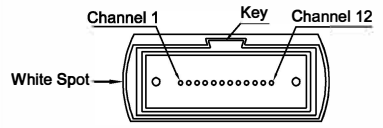

Side A  
12F MPO Elite Connector Female (Aqua)

12F LSZH OM4 CPR Cable Jacket (Aqua)

Side B

Position	1	2	3	4	5	6	7	8	9	10	11	12
Fiber Color	Blue	Orange	Green	Brown	Grey	White	Red	Black	Yellow	Violet	Pink	Aqua

Side A

Position	1	2	3	4	5	6	7	8	9	10	11	12
Fiber Color	Aqua	Pink	Violet	Yellow	Black	Red	White	Grey	Brown	Green	Orange	Blue

Side B

Optical Performance Index

Parameter	Type	Value
	Type	MPO/PC
Wavelength		850nm&1300nm
IL		≤0.35dB
RL		≥25dB